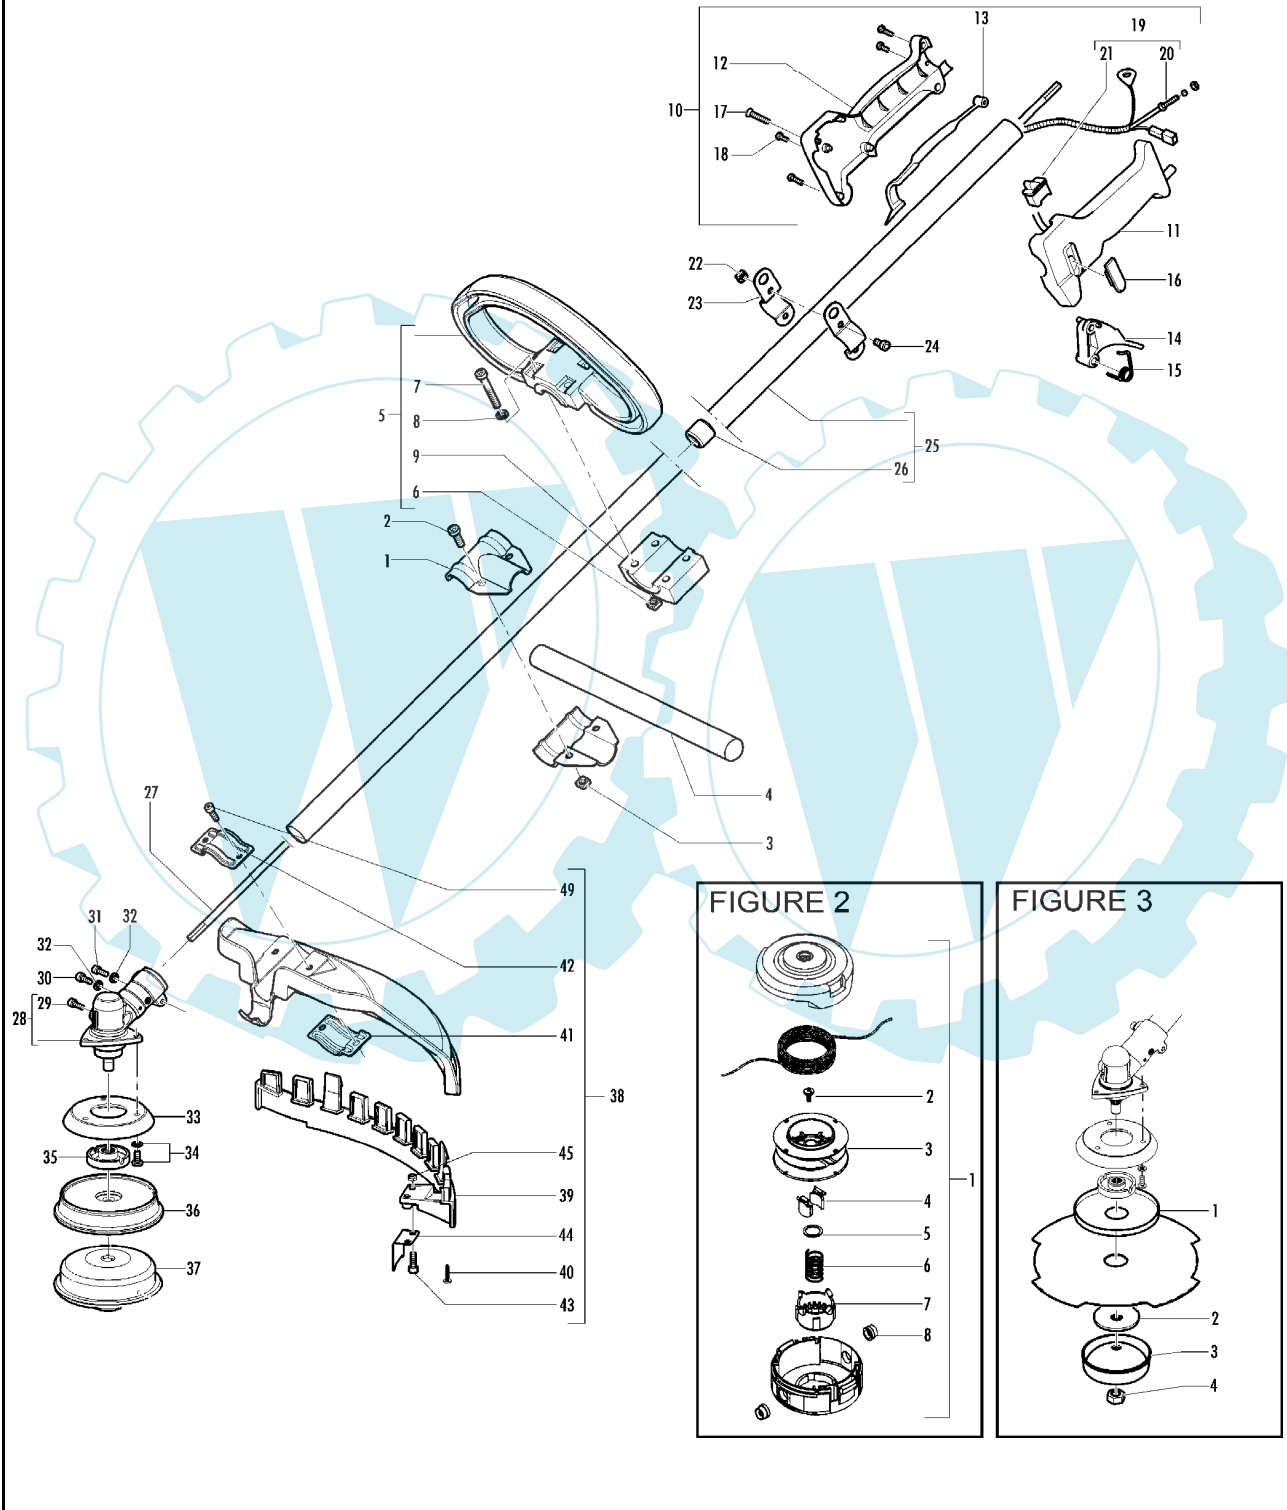

FIGURE 1

The Electrolux Group. The world's No.1 choice.

Item	P/N McC	P/N ELX	Qty	DESCRIPTION

Item	P/N McC	P/N ELX	Qty	DESCRIPTION

FIGURE 1

1	228146	538228146	2	clamp 1/2
2	235911	538235911	2	screw
3	236642	538236642	2	nut
4	246864	538246864	1	protection
5	227068	538227068	1	delta handle ass'y
6	• 236642	538236642	4	nut
7	• 228320	538228320	4	screw 6x45
8	• 236936	538236936	4	washer
9	• 227046	538227046	1	handle clamp
10	242922	538242922	1	trigger box ass'y
11	• 229837	538229837	1	trigger box (left half)
12	• 229836	538229836	1	trigger box (right half)
13	• 229819	538229819	1	safety trigger
14	• 241296	538241296	1	throttle trigger
15	• 240091	538240091	1	trigger spring
16	• 241292	538241292	1	handle cap
17	• 240833	538240833	4	screw 3x20
18	• 240618	538240618	2	screw 3x16
C 19	• 242923	538242923	1	wires ass'y
C 20	•• 242947	538242947	1	wire
C 21	•• 236394	538236394	1	switch
22	236642	538236642	2	nut M6
23	228152	538228152	2	harness ring
24	235911	538235911	2	screw M6x12
25	242442	538242442	1	shaft ass'y
C 26	• 228192	538228192	5	bushing ass'y
C 27	240486	538240486	1	drive shaft
28	242728	538242728	1	gear box
29	• 240151	538240151	1	screw M8x10
30	235802	538235802	1	screw 5x14
31	235803	538235803	1	screw 5x25
32	236529	538236529	2	split washer
33	242729	538242729	1	flange adapter
34	240688	538240688	3	screw M5 w/washer
A 35	242815	538242815	1	flange
B 36	242823	538242823	1	spacer
A 37			1	string head
B 38	249155	538249155	1	guard ass'y
B 39	• 242644	538242644	1	string head guard extension
40	• 240862	538240862	1	screw M5x14
41	• 242752	538242752	1	lower clamp
42	• 242629	538242629	1	upper clamp
43	• 227563	538227563	4	screw M5x16
44	• 241973	538241973	1	line cutter
45	• 229208	538229208	2	nut

FIGURE 2

A 1	538249346	538249346	1	string head
2	• 249374	538249374	1	set screw
C 3	• 249375	538249375	1	reel
C 4	• 249376	538249376	2	ratchet
C 5	• 249377	538249377	1	washer
C 6	• 249378	538249378	1	return spring
C 7	• 249379	538249379	1	button
C 8	• 249380	538249380	2	eyelet

FIGURE 3

B 1	241155	538241155	1	flange
A 2	241006	538241006	1	plate blade
A 3	236596	538236596	1	cup
A 4	240481	538240481	1	nut

A=ALTA ROTAZIONE
B=MEDIA ROTAZIONE
C=ALTA ROTAZIONE
NUOVI CODICI

A=HIGH MOVING
B=MEDIUM MOVING
C=SLOW MOVING
NEW P. NUMBERS

A=HAUTE DEMANDE
B=MOYENNE DEMANDE
C=BASSE DEMANDE
NOUVELLES REFERENCES

A=GROBE NACHFRAGE
B=MITTELMAESSIGE
C=WENIGE NACHFRAGE
NEU CODEX