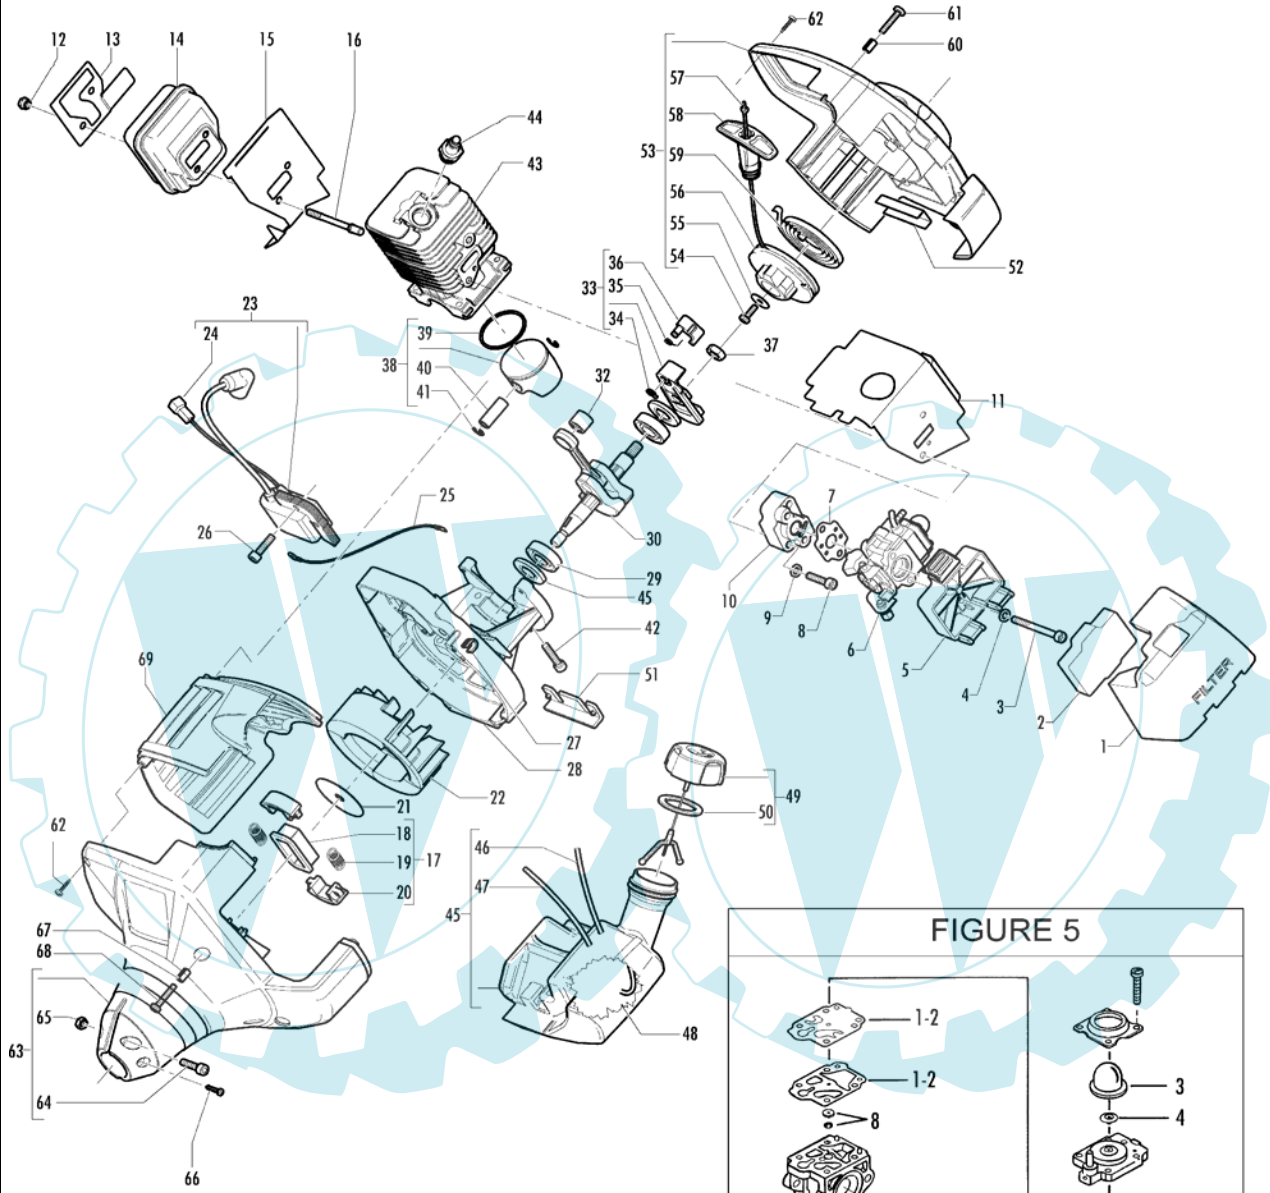

FIGURE 4

FIGURE 5

 **The Electrolux Group. The world's No.1 choice.**

Item	P/N McC	P/N ELX	Qty	DESCRIPTION	Item	P/N McC	P/N ELX	Qty	DESCRIPTION
<b>FIGURE 4</b>					<b>FIGURE 5</b>				
C 1	242848	538242848	1	filter cover	C 45	242889	538242889	1	fuel tank ass'y
A 2	242888	538242888	1	air filter	B 46	• 229789	538229789	1	hose
3	235808	538235808	2	screw M5x50	B 47	• 242527	538242527	1	primer bulb hose
4	235248	538235248	2	washer M5	A 48	93720	538093720	1	fuel pickup
C 5	242847	538242847	1	filter housing	B 49	242484	538242484	1	fuel cap ass'y
C 6			1	carburettor	B 50	• 236564	538236564	1	cap seal
A 7	242851	538242851	1	spacer gasket	51	242038	538242038	1	tank grommet
8	242173	538242173	2	screw M5x30	52	242039	538242039	1	tank grommet
9	235248	538235248	2	washer M5	C 53	242886	538242886	1	starter ass'y
C 10	242849	538242849	1	spacer	54	• 241077	538241077	1	screw 4x14
B 11	242860	538242860	1	cylinder gasket	55	• 241703	538241703	1	washer
12	235642	538235642	2	nut M5	B 56	• 241620	538241620	1	starter pulley
13	242962	538242962	1	muffler shield	A 57	• 241746	538241746	1	starter rope
C 14	242131	538242131	1	muffler	58	• 242852	538242852	1	starter handle
B 15	242859	538242859	1	muffler gasket	B 59	• 241619	538241619	1	starter spring
16	242037	538242037	2	muffler stud bolt	60	228260	538228260	3	bushing
B 17	241793	538241793	1	clutch ass'y	61	241963	538241963	3	screw M4x22
18	• 241789	538241789	1	clutch hub	62	240862	538240862	3	screw 4x18
A 19	• 241794	538241794	2	spring	C 63	242887	538242887	1	joint ass'y
20	• 241743	538241743	2	clutch shoe	64	• 235806	538235806	1	screw 5x20
21	241604	538241604	1	clutch dust shield	65	• 235216	538235216	1	nut
22	243311	538243311	1	flywheel	66	229632	538229632	1	screw 3.5x13
C 23	249727	538249727	1	ignition coil ass'y	67	241617	538241617	4	bushing
24	• 242959	538242959	1	switch wire	68	241963	538241963	4	screw 4x22
25	242891	538242891	1	ground wire	69	242845	538242845	1	engine cover
26	235806	538235806	2	screw M5x20	<b>FIGURE 5 WALBRO WYJ358</b>				
27	242895	538242895	1	wires protection	B	242885	538242885	1	carburetor WYJ538
28	242802	538242802	1	engine crankcase	A 1	• 247955	538247955	1	repair kit K20 WYJ
C 29	241594	538241594	2	bearing	C 2	• 247956	538247956	1	repair kit K10 WYJ
30	243486	538243486	1	crankshaft ass'y	C 3	• 225834	538225834	1	primer
C 32	235742	538235742	1	needle bearing	C 4	• 247957	538247957	1	valve
C 33	241784	538241784	1	starter pawl ass'y	C 5	• 247958	538247958	1	spring
34	• 111088	538111088	1	snap ring	C 6	• 249419	538249419	1	pumping body
35	• 241782	538241782	1	spring	C 7	• 249418	538249418	1	valve
36	• 241781	538241781	1	pawl	C 8	• 249417	538249417	1	jet
37	241624	538241624	1	nut M8					
C 38	249179	538249179	1	piston kit					
B 39	• 242602	538242602	1	piston ring					
40	• 241735	538241735	1	piston pin					
41	• 235008	538235008	2	snap ring					
42	235803	538235803	4	screw M5x25					
C 43	243076	538243076	1	cylinder					
A 44	322208	538322208	1	RDJ6J spark plug					
C 45	242994	538242994	2	seals					