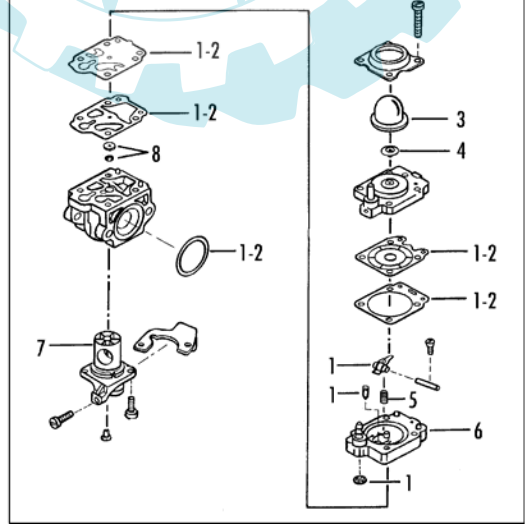

FIGURE 4

FIGURE 5

 **The Electrolux Group. The world's No.1 choice.**

Item	P/N McC	P/N ELX	Qty	DESCRIPTION	Item	P/N McC	P/N ELX	Qty	DESCRIPTION
<b>FIGURE 4</b>					<b>FIGURE 5</b>				
C 1	242848	538242848	1	filter cover	C 45	242889	538242889	1	fuel tank ass'y
A 2	242888	538242888	1	air filter	B 46	• 229789	538229789	1	hose
3	235808	538235808	2	screw M5x50	B 47	• 242527	538242527	1	primer bulb hose
4	235248	538235248	2	washer M5	A 48	93720	538093720	1	fuel pickup
C 5	242847	538242847	1	filter housing	B 49	242484	538242484	1	fuel cap ass'y
C 6			1	carburettor	B 50	• 236564	538236564	1	cap seal
A 7	242851	538242851	1	spacer gasket	51	242038	538242038	1	tank grommet
8	242173	538242173	2	screw M5x30	52	242039	538242039	1	tank grommet
9	235248	538235248	2	washer M5	C 53	242886	538242886	1	starter ass'y
C 10	242849	538242849	1	spacer	54	• 241077	538241077	1	screw 4x14
B 11	242860	538242860	1	cylinder gasket	55	• 241703	538241703	1	washer
12	235642	538235642	2	nut M5	B 56	• 241620	538241620	1	starter pulley
13	242962	538242962	1	muffler shield	A 57	• 241746	538241746	1	starter rope
C 14	242131	538242131	1	muffler	58	• 242852	538242852	1	starter handle
B 15	242859	538242859	1	muffler gasket	B 59	• 241619	538241619	1	starter spring
16	242037	538242037	2	muffler stud bolt	60	228260	538228260	3	bushing
B 17	241793	538241793	1	clutch ass'y	61	241963	538241963	3	screw M4x22
18	• 241789	538241789	1	clutch hub	62	240862	538240862	3	screw 4x18
A 19	• 241794	538241794	2	spring	C 63	242887	538242887	1	joint ass'y
20	• 241743	538241743	2	clutch shoe	64	• 235806	538235806	1	screw 5x20
21	241604	538241604	1	clutch dust shield	65	• 235216	538235216	1	nut
22	243311	538243311	1	flywheel	66	229632	538229632	1	screw 3.5x13
C 23	249727	538249727	1	ignition coil ass'y	67	241617	538241617	4	bushing
24	• 242959	538242959	1	switch wire	68	241963	538241963	4	screw 4x22
25	242891	538242891	1	ground wire	69	242845	538242845	1	engine cover
26	235806	538235806	2	screw M5x20	<b>FIGURE 5 WALBRO WYJ358</b>				
27	242895	538242895	1	wires protection	B	242885	538242885	1	carburetor WYJ538
28	242802	538242802	1	engine crankcase	A 1	• 247955	538247955	1	repair kit K20 WYJ
C 29	241594	538241594	2	bearing	C 2	• 247956	538247956	1	repair kit K10 WYJ
30	243486	538243486	1	crankshaft ass'y	C 3	• 225834	538225834	1	primer
C 32	235742	538235742	1	needle bearing	C 4	• 247957	538247957	1	valve
C 33	241784	538241784	1	starter pawl ass'y	C 5	• 247958	538247958	1	spring
34	• 111088	538111088	1	snap ring	C 6	• 249419	538249419	1	pumping body
35	• 241782	538241782	1	spring	C 7	• 249418	538249418	1	valve
36	• 241781	538241781	1	pawl	C 8	• 249417	538249417	1	jet
37	241624	538241624	1	nut M8					
C 38	249179	538249179	1	piston kit					
B 39	• 242602	538242602	1	piston ring					
40	• 241735	538241735	1	piston pin					
41	• 235008	538235008	2	snap ring					
42	235803	538235803	4	screw M5x25					
C 43	243076	538243076	1	cylinder					
A 44	322208	538322208	1	RDJ6J spark plug					
C 45	242994	538242994	2	seals					